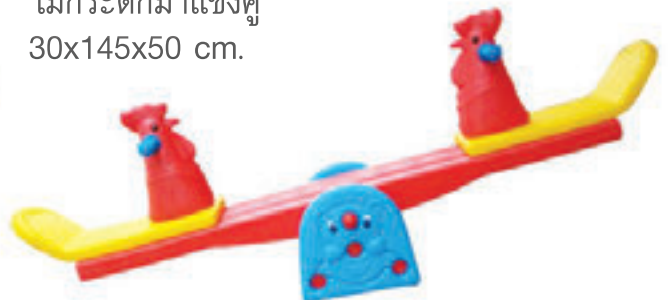

DT-PG1187

ไม้กระดกไก่คู่
30x145x52 cm.