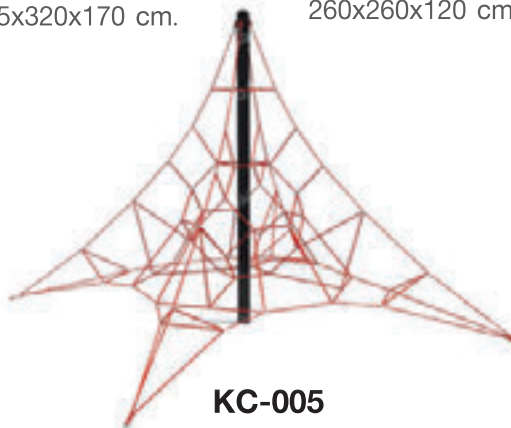

KCM-001

KC-005

ปีนป่ายพีระมิด
410x410x310 cm.