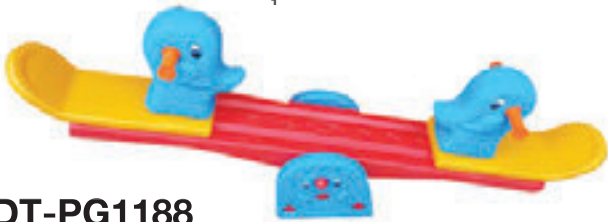

ทางเดินท่อนไม้ทรงตัว
3 PCS / SET

KP-0570

ตัวต่อยักษ์
จำนวน 45 ชิ้น / ชุด

DT-PG1100B

เลโก้ยักษ์
จำนวน 24 ชิ้น / ชุด

DT-PG2245

ทางเดินทรงตัว
11 ชิ้น / ชุด

DT-PG1188