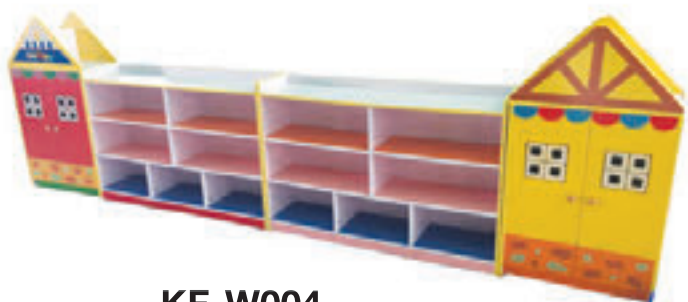

KF-W004

ชั้นวางของบ้านไม้ 12 ช่อง
18x340x110 cm.