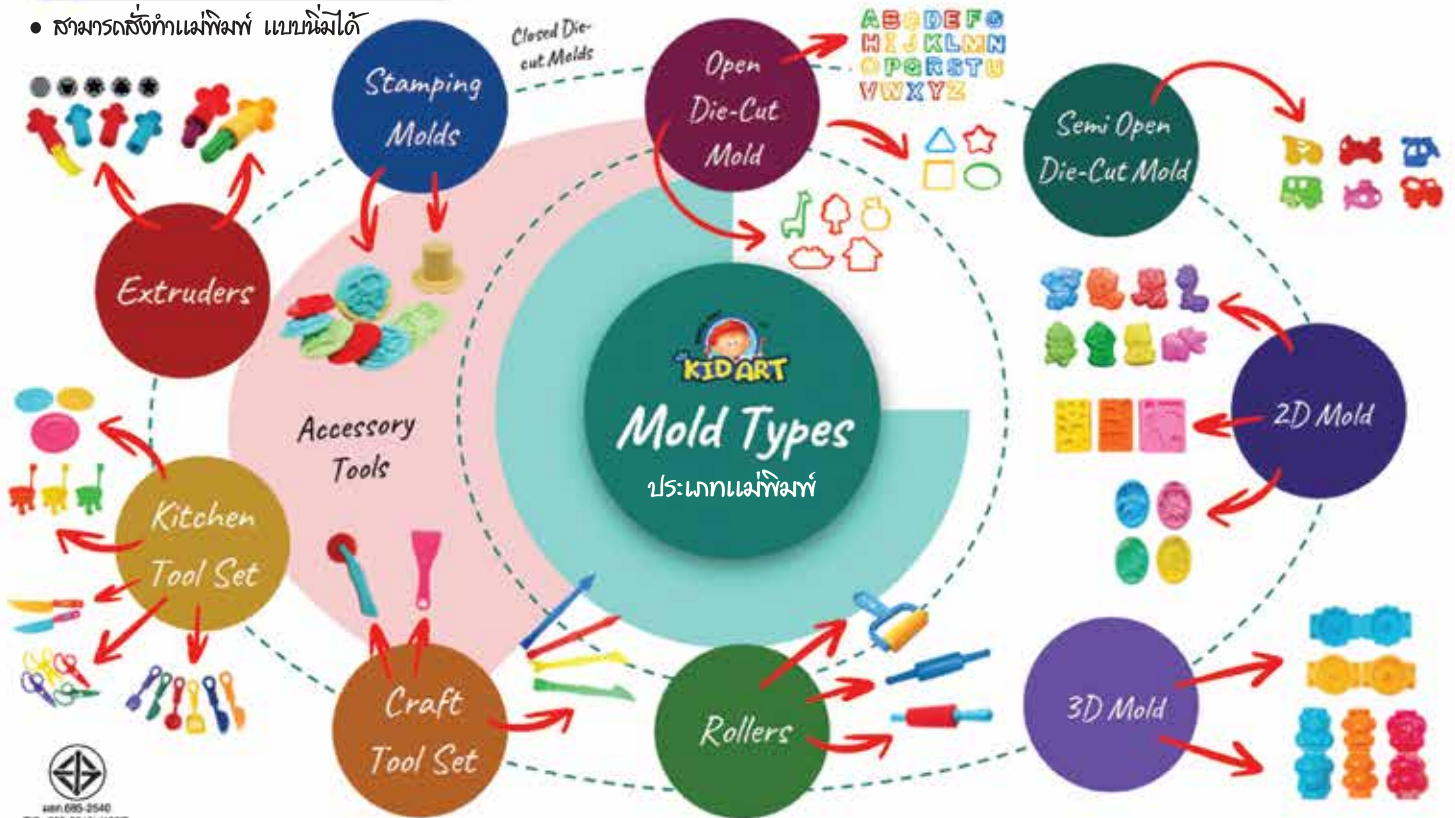

★ Soft Mold Available

- สามารถสั่งทำแม่พิมพ์ แบบอื่นได้

โทร. 695-2540
โทร. 695-2540 (1997)