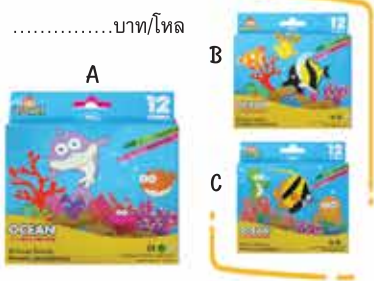

CODE : **J012/12A**
NAME : สีเทียนขนาดจัมโบ้ ลายโอเชียน 12 สี มีทั้งหมด 3 แบบ (ซีลโหล)
SIZE :
QTY./CTN : 12 โหล/ลัง
BARCODE : 8851934792712 .....บาท/โหล