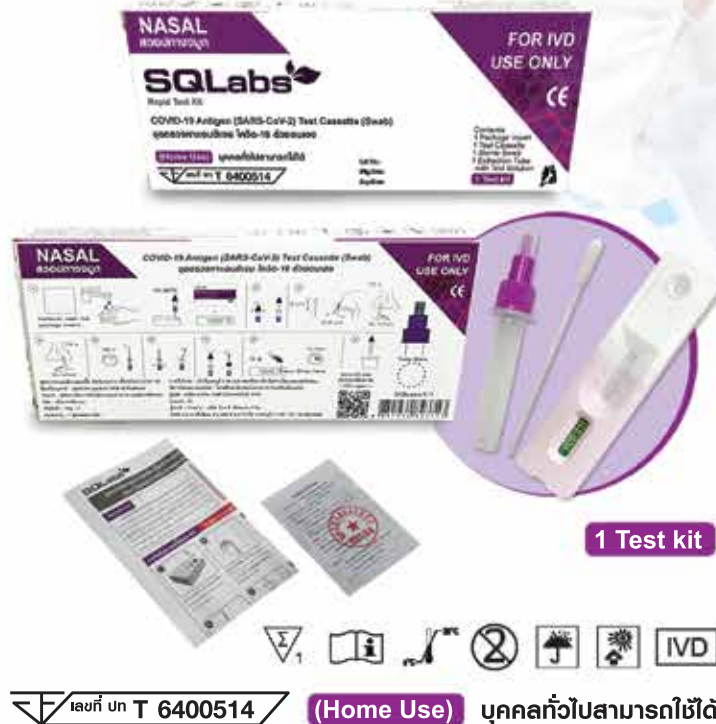

SQLabs

COVID-19 Antigen (SARS-CoV-2) Test Cassette (Swab)

NASAL สวอปทางจมูก

Operation Video

SQLabs

- ✓ รู้ผลเร็ว ตรวจเองที่บ้านได้
- ✓ มีทะเบียน อย. ถูกต้อง
- ✓ ผ่านการตรวจประเมินประสิทธิภาพ โดยสถาบันวิจัยและนวัตกรรมการแพทย์ สำนักรวิจัยและพัฒนา มหาวิทยาลัยสงขลานครินทร์
- ✓ ตรวจง่าย อ่านค่าภายใน 15-30 นาที
- ✓ ความแม่นยำมากกว่า 98%